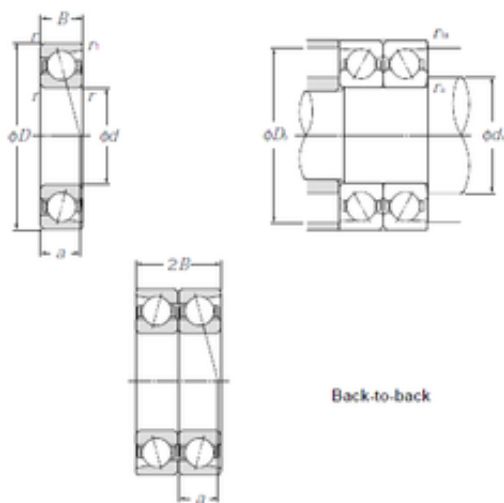

CYSD 7206BDB angular contact ball bearings

Bearing No. 7206BDB

Dimensione	30x62x16 mm
Marchio	CYSD
Diametro del foro	30 mm
Diametro esterno	62 mm
Larghezza	16 mm
d	30 mm
D	62 mm
B	16 mm
C	16 mm
Angolo (α ;))	40 °
r min.	1 mm
2B	32 mm
Peso	0,394 Kg
Carico dinamico di base (C)	33,5 kN
Carico statico di base (C0)	27,1 kN
(Grease) Velocità di lubrificazione	8600 r/min

7206BDB Bearing 2D drawings and 3D CAD models